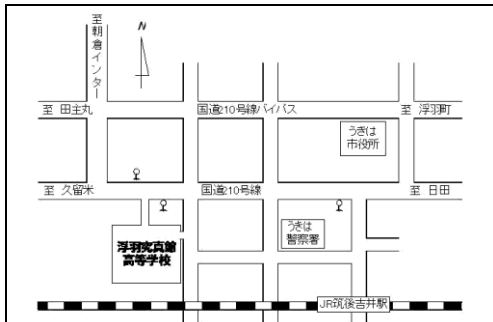

福岡県立 浮羽究真館高等学校

所在地 うきは市吉井町生葉658番地
〒839-1342
電話番号 0943-75-3899
FAX番号 0943-75-3799
ホームページ <http://kyushin.fku.ed.jp/>
交通機関 西鉄バス「浮羽究真館高校前」下車徒歩2分
JR 筑後吉井駅から自転車10分

はじめに

浮羽究真館高校は、平成17年に県下でも特色ある「普通科総合コース」の高等学校として開校しました。