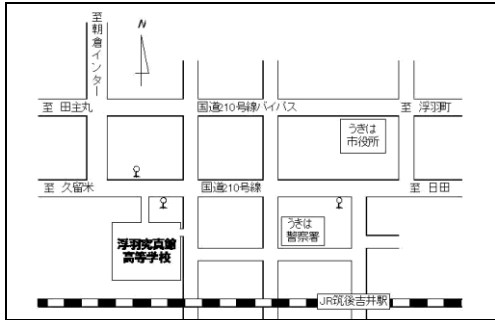

福岡県立

浮羽究真館高等学校

所在地 うきは市吉井町生葉658番地  
〒839-1342

電話番号 0943-75-3899

FAX番号 0943-75-3799

ホームページ <http://kyushin.fku.ed.jp/>

交通機関 西鉄バス「浮羽究真館高校前」下車徒歩2分  
JR筑後吉井駅から自転車10分