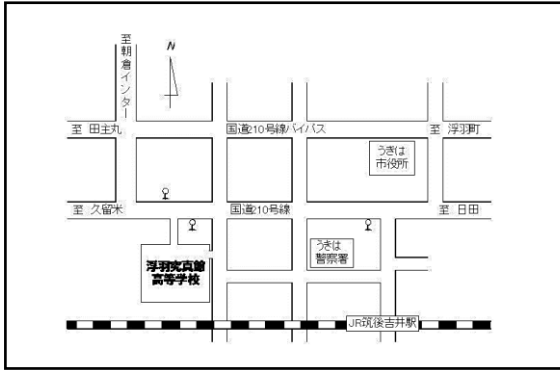

福岡県立 浮羽究真館高等学校

所在地 うきは市吉井町生葉658番地
〒839-1342
電話番号 0943-75-3899
FAX番号 0943-75-3799
ホームページ <http://kyushin.fku.ed.jp/>
交通機関 西鉄バス「浮羽究真館高校前」下車徒歩2分
JR 筑後吉井駅から自転車10分

はじめに

浮羽究真館高校は、県下でも特色ある「普通科総合コース」の高等学校として平成17年に開校しました。