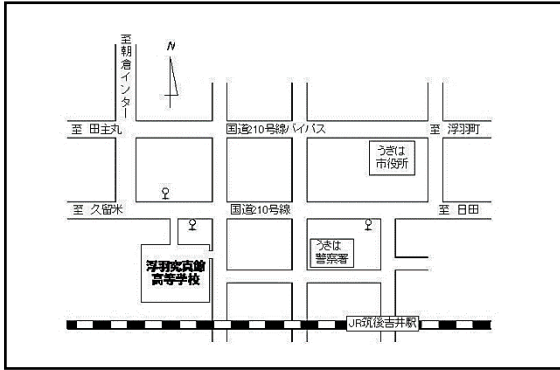

福岡県立 浮羽究真館高等学校

所在地 うきは市吉井町生葉658番地
〒839-1342
電話番号 0943-75-3899
FAX番号 0943-75-3799
ホームページ <http://kyushin.fku.ed.jp/>
交通機関 西鉄バス「浮羽究真館高校前」下車徒歩2分
JR 筑後吉井駅から自転車10分

はじめに

浮羽究真館高校は、県下でも特色ある「普通科総合コース」の高等学校として平成17年に開校しました。