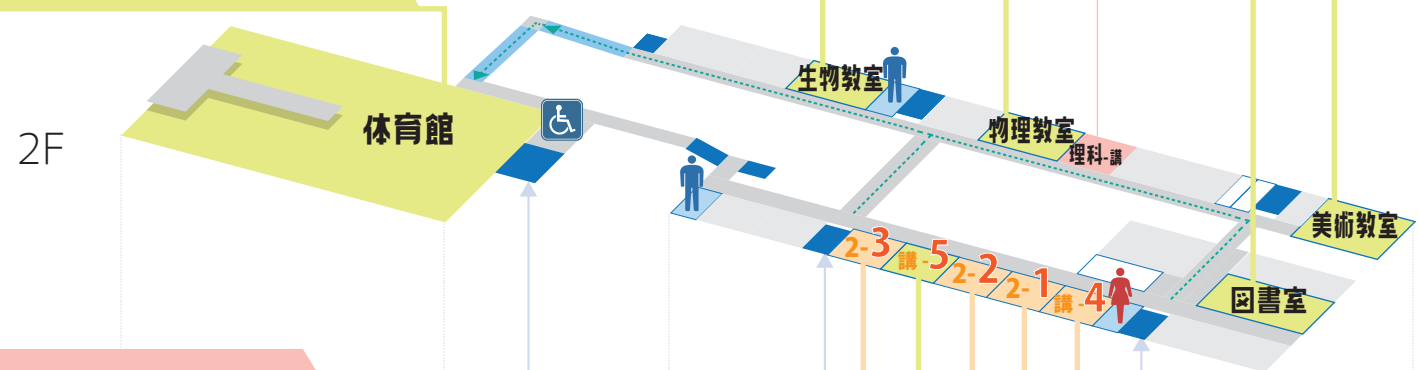

# 体育館 ステージ

- 10:10~10:30 吹奏楽部 演奏 アナ雪メドレー  
sing sing sing Jヒットメドレー
- 10:30~10:50 書道部 書道パフォーマンス
- 11:00~ 有志企画
- 14:20~14:50 生活環境学系ファッションショー

- 生物教室 写真部 作品の展示
- 物理教室 華道部 生け花の展示
- 理科講義室 - ルリー口福岡
- 図書室 図書委員会 おすすめ本紹介
- 美術教室 美術部 作品の展示