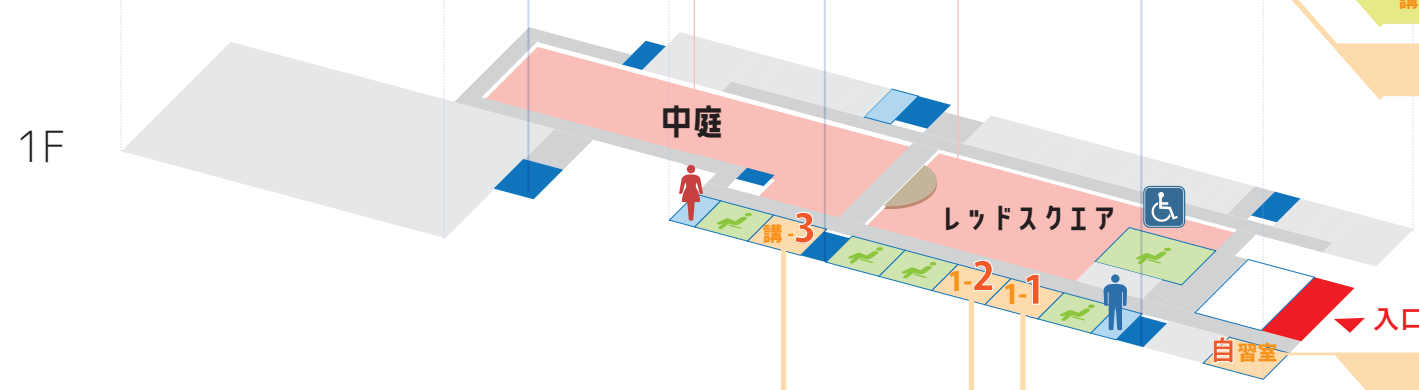

中庭 - 販売テント

ポップコーン、かき氷 (PTA)

- 講義室 4 3年2組 射的・コリント屋
- 講義室 4 3年4組 わたあめ販売
- 2-1 3年1組 ヨーヨー・ボール投げ
- 2-1 3年3組 クレープ販売
- 2-2 2年2組 脱出ゲーム
- 講義室 5 茶道部 お点前披露
- 2-3 2年3組 映えスポット